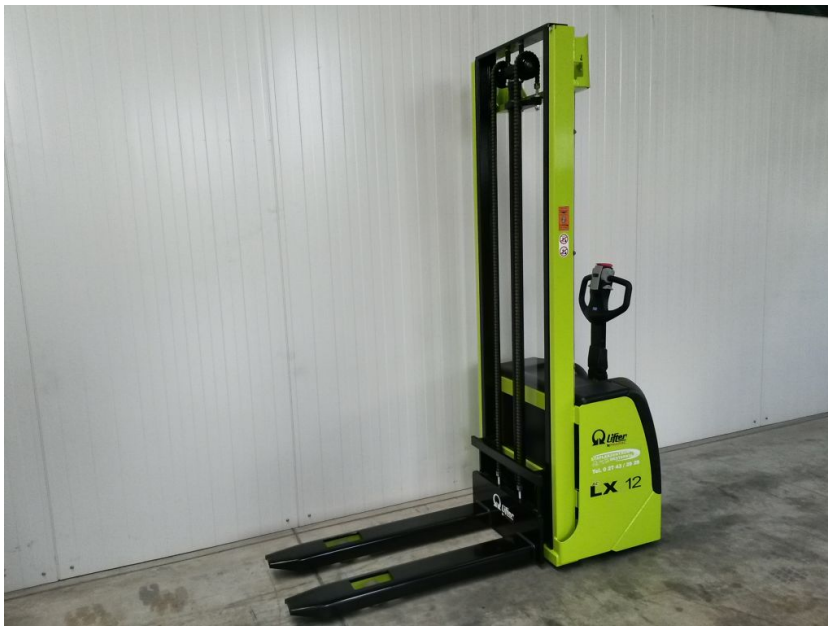

Pramac LX12/38

Tragkraft: 1200 kg
Masttyp: Standard
Hubhöhe: 3800 mm
Bauhöhe: 2440 mm
Baujahr: 2019
Betriebstunden: 0

Gabellänge: 1150 mm
Bereifung vorne: Polyurethan
Bereifung hinten: Polyurethan
Zustand technisch: Neu
Zustand optisch: Neu

Geräte Nr: LX12

Zahlung: Zahlung vor Lieferung
Verkauf und Lieferung erfolgen unter Ausschluß der Mängelrechte ab Lager
Zwischenverkauf vorbehalten.

Preis: 7.390,00 € EUR zzgl. 19,00% MwSt.

Staplerzentrum Westerwald GmbH & Co. KG
Hachenburger Straße 31
D-57520 Friedewald